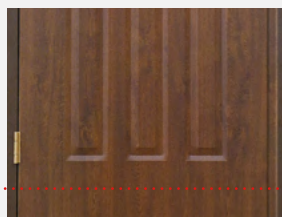

Skracanie drzwi

Jednostronne do 7 cm: **100 zł** netto
Dwustronne do 14 cm: **180 zł** netto