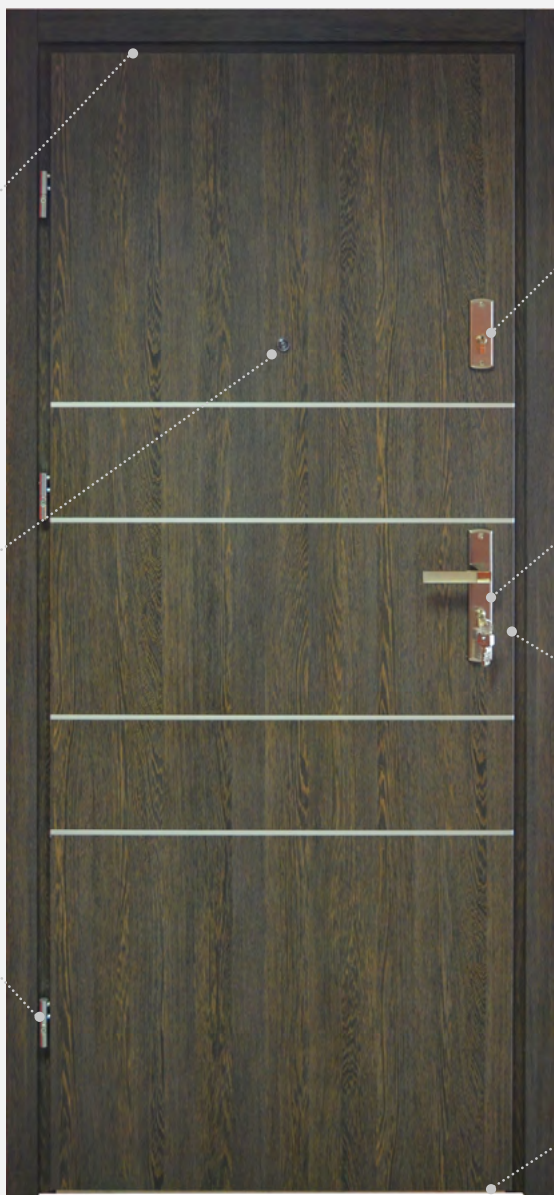

Unikalna technologia okleinowania bez łączenia na krawędzi przylgi

Wizjer panoramiczny

3 zawiasy z możliwością regulacji w 3-ch płaszczyznach

Stałe sworznie antywyważeniowe

Dwie uszczelki

Zamek dodatkowy trzybolcowy z wkładką GMB z pokrętłem oraz rozetą Otium.

Zamek główny trzybolcowy z wkładką GMB oraz klamką Otium.

Błacha zaczepowa zamka z możliwością regulacji docisku skrzydła

Próg na szerokość ościeżnicy