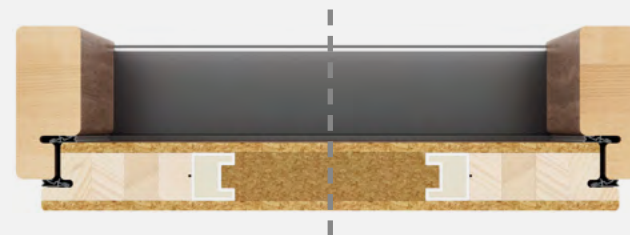

WARIANTY OŚCIEŻNIC

Stała drewniana okleinowana w kolorze skrzydła z progim.