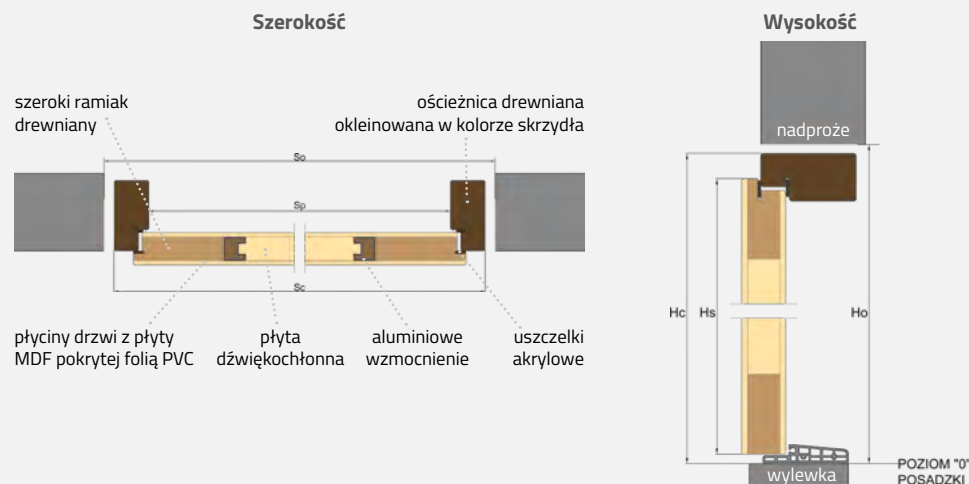

WYMIARY I PRZEKRÓJ DRZWI

Szerokość drzwi	„90”	„80”	„80N”
Wysokość skrzydła Hs [mm]	2030	2030	2030
Szerokość przejścia Sp [mm]	900	800	750
Całkowita wysokość ościeznicy Hc [mm]	2080	2080	2080
Całkowita szerokość ościeznicy Sc [mm]	1000	900	850
Minimalna wysokość otworu w ścianie Ho [mm]	2090	2090	2090
Minimalna szerokość otworu w ścianie So [mm]	1020	920	870

SKRZYDŁO:

- ramiak z drewna klejonego pokryty dwiema płytami MDF o grubości 6mm
- wypełnienie specjalną płytą dźwiękochłonną
- aluminiowe profile wzmacniające
- grubość skrzydła 46 mm
- dotychczasowa uszczelka w skrzydle
- ukryte łączenie materiału dekoracyjnego
- unikalna technologia okleinowania bez łączenia na krawędzi przylgi

OŚCIEŻNICA:

- drewniana okleinowana, w kolorze skrzydła, z progim na szerokość ościeznicy

WYKOŃCZENIE:

- okleina PCV drewnopodobna
- 2 uszczelki (w skrzydle i ościeznicy)
- 3 zawiasy 2 czopowe z regulacją w 3-ch płaszczyznach
- 2 niezależne zamki patentowe
- 3 sworznie antywyważeniowe