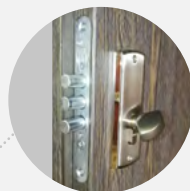

Zachęcamy do zapoznania się z całym naszym asortymentem. Z pewnością znajdą w nim Państwo drzwi odpowiadające Waszym potrzebom.

Lewe czy prawe drzwi?

Stań przed drzwiami w taki sposób by otworzyć je przez pociągnięcie drzwi do siebie. Jeżeli zawias znajduje się po lewej stronie oznacza to, że drzwi są lewe, jeżeli po prawej drzwi są prawe.

Unikalna technologia okleinowania bez łączenia na krawędzi przylgi

Wizjer panoramiczny

3 zawiasy z możliwością regulacji w 3-ch płaszczyznach

Stałe sworznie antywyważeniowe

Dwie uszczelki

Zamek dodatkowy trzybolcowy z wkładką GMB z pokrętłem oraz rozetą Otium.

Zamek główny trzybolcowy z wkładką GMB oraz klamką Otium.

Błacha zaczepowa zamka z możliwością regulacji docisku skrzydła

Próg na szerokość ościeżnicy

Zamek listwowy

Dostępny dla drzwi z ościeżnicą stałą i regulowaną (dopłata wynosi 500 zł netto).