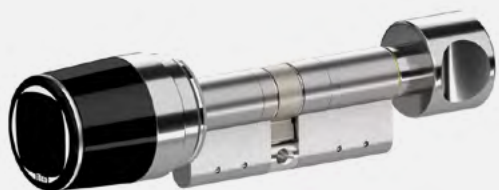

Elementy ze stali INOX standardowo instalowane są od strony klatki schodowej, jednak za dopłatą wynoszącą 300 zł netto (369 zł brutto) mogą zostać umieszczone także od strony mieszkania.

OTIUM	2240 zł *
OTIUM z ośc. regulowaną	2990 zł *
OTIUM PLUS	2740 zł *
OTIUM PLUS z ośc. regulowaną	3490 zł *

OTIUM	2390 zł *
OTIUM z ośc. regulowaną	3140 zł *
OTIUM PLUS	2890 zł *
OTIUM PLUS z ośc. regulowaną	3640 zł *

OTIUM	2390 zł *
OTIUM z ośc. regulowaną	3140 zł *
OTIUM PLUS	2890 zł *
OTIUM PLUS z ośc. regulowaną	3640 zł *

* Cena netto za kompletne drzwi (klamka Otium kpl. z rozetą oraz 2 wkładki w tym jedna z gałką)

Rw= **38** dB

AKCESORIA: LIBRA PO PROSTU SMART

LIBRA SMART

Libra Smart to sterowana elektronicznie wkładka bębnowa z czytnikiem RFID 13,56 MHz ISO 14443 A/B oraz modułem Bluetooth 5.0 dedykowana do zastosowania w drzwiach z kontrolą dostępu. Jest zasilana za pomocą baterii i obsługiwana przy użyciu urządzeń mobilnych z darmowym oprogramowaniem Argo. Więcej informacji na www.mikea.eu