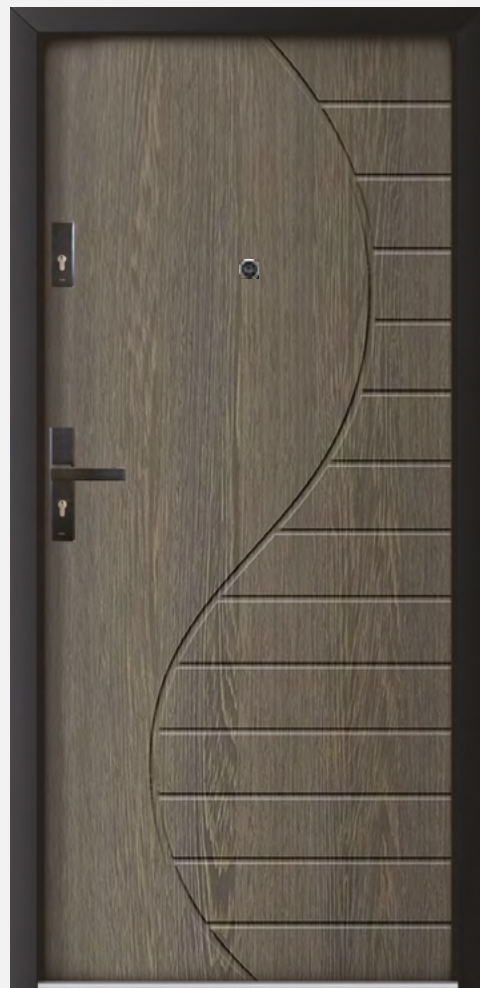

Drzwi OTIUM 7Z

OTIUM 23

Kolor skrzydła: WENGE