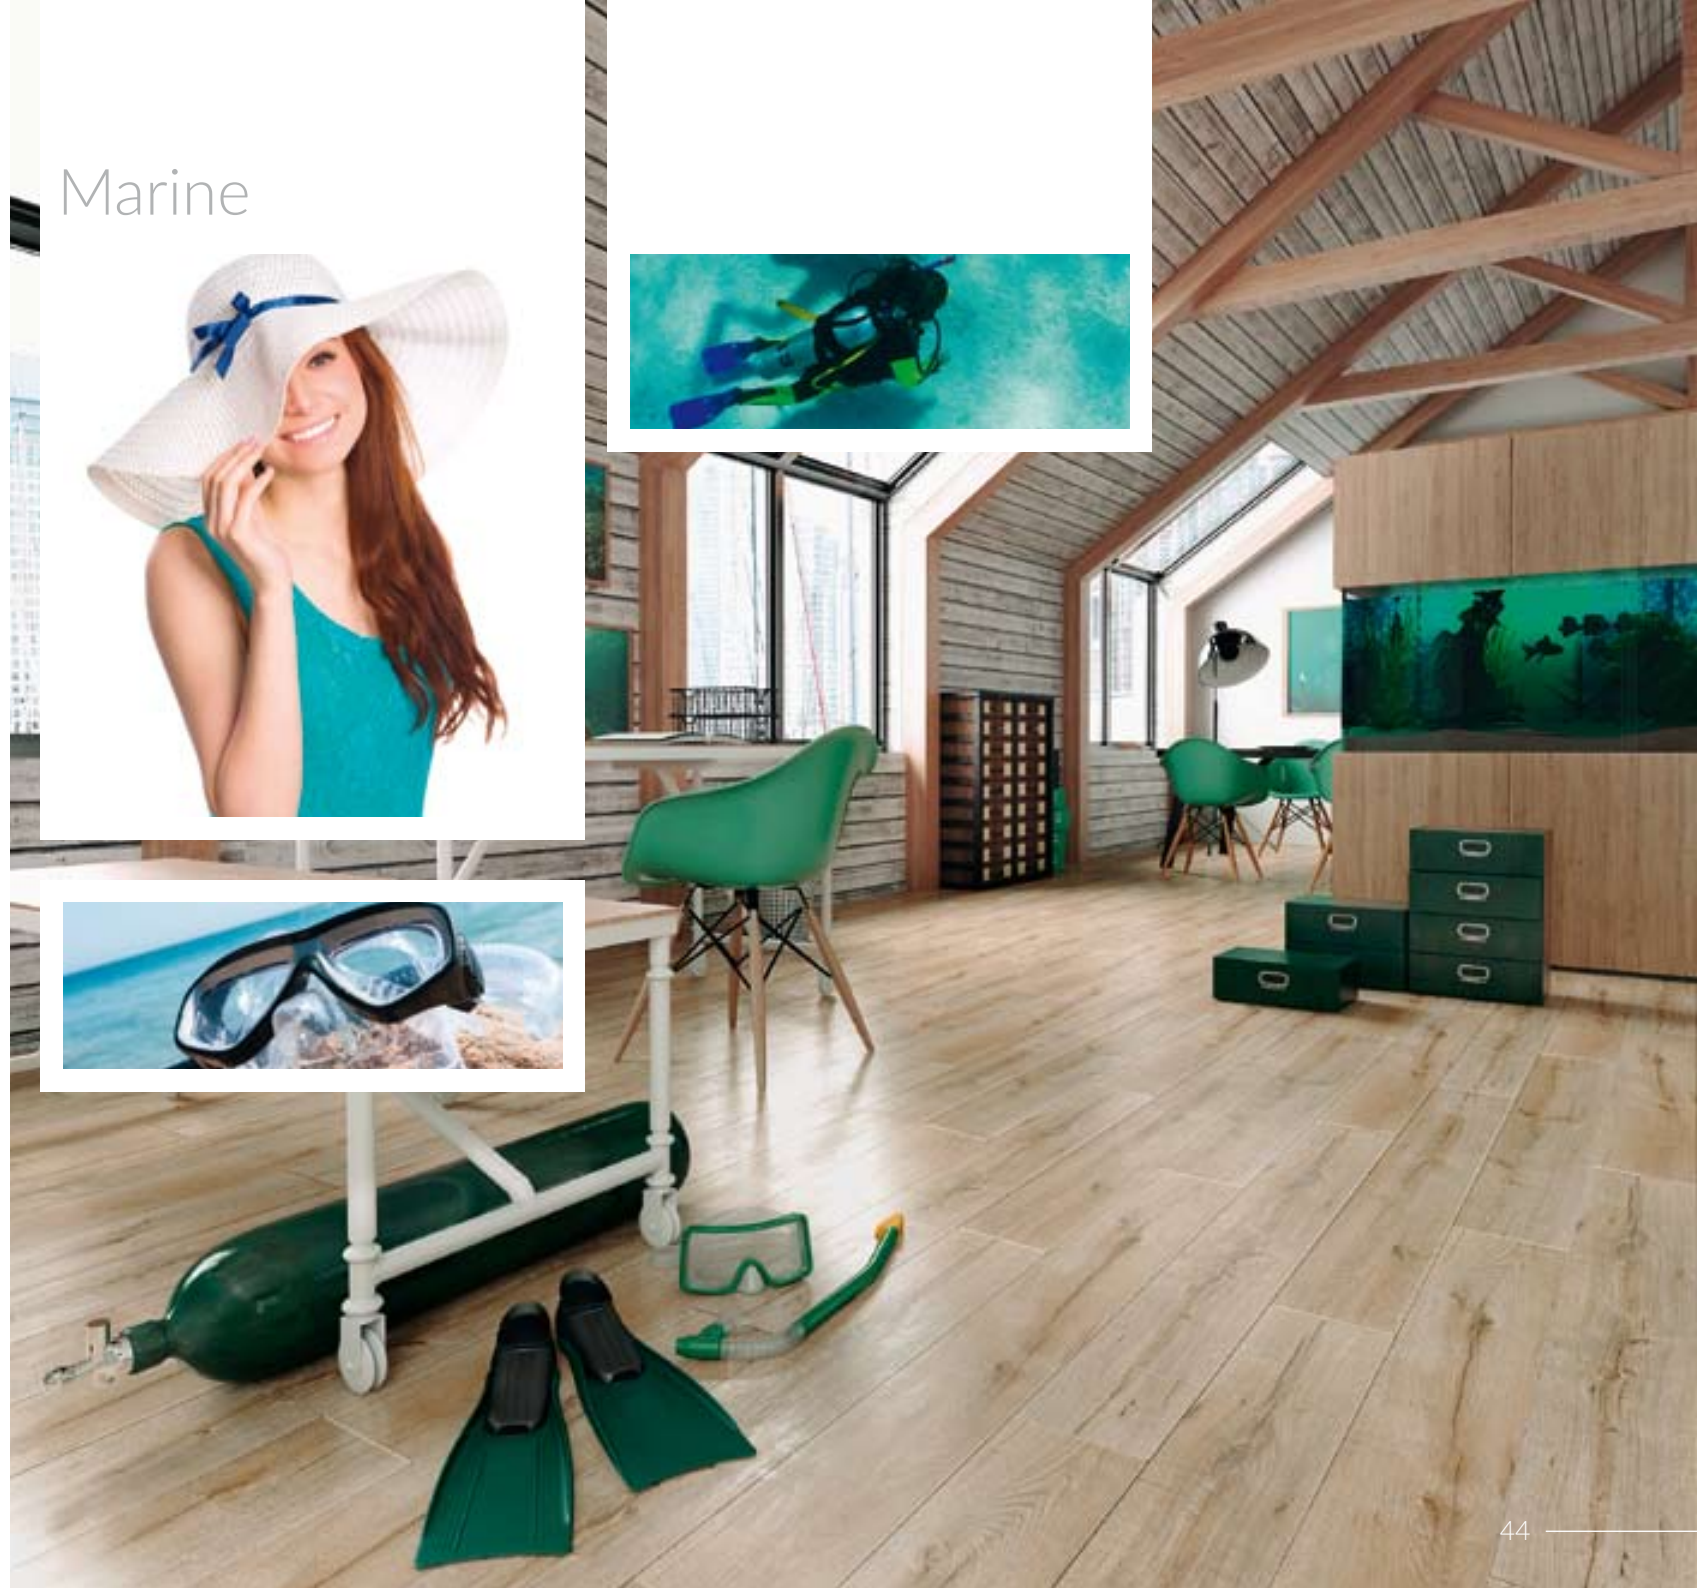

Marine

D3280
Dąb Pacyfik
Pacific Oak
Дуб Тихий