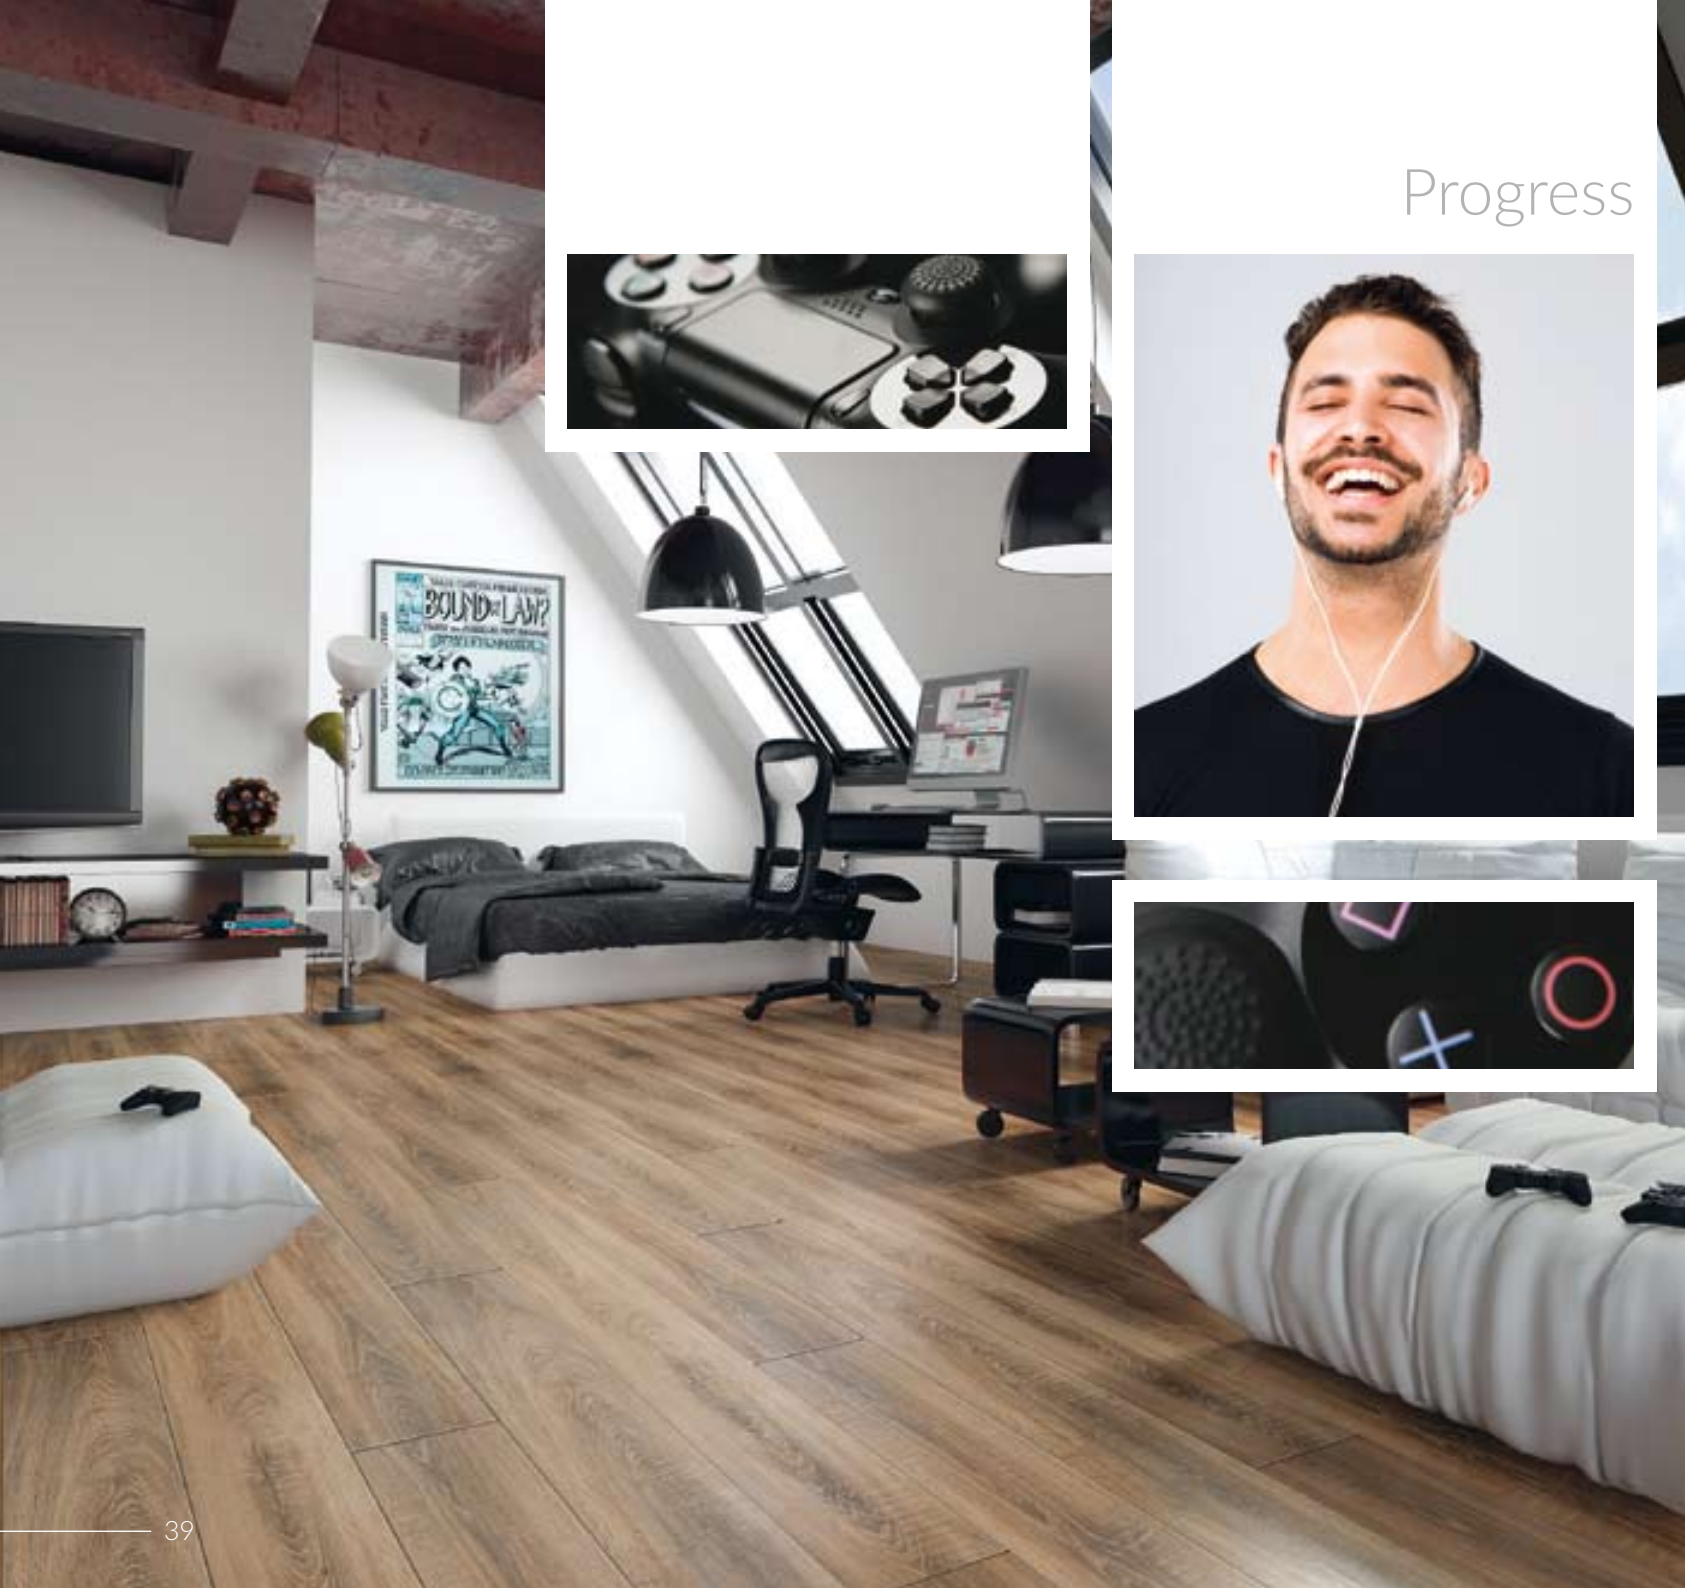

Современные полы с изящной структурой древесины. Идеальные для интерьеров в скандинавском и минималистическом стиле.

---

 **KRONOPOL**

PLATINIUM FLOORING

Progress

D2594  
Dąb Celtycki  
Celtic Oak  
Дуб Кельтский