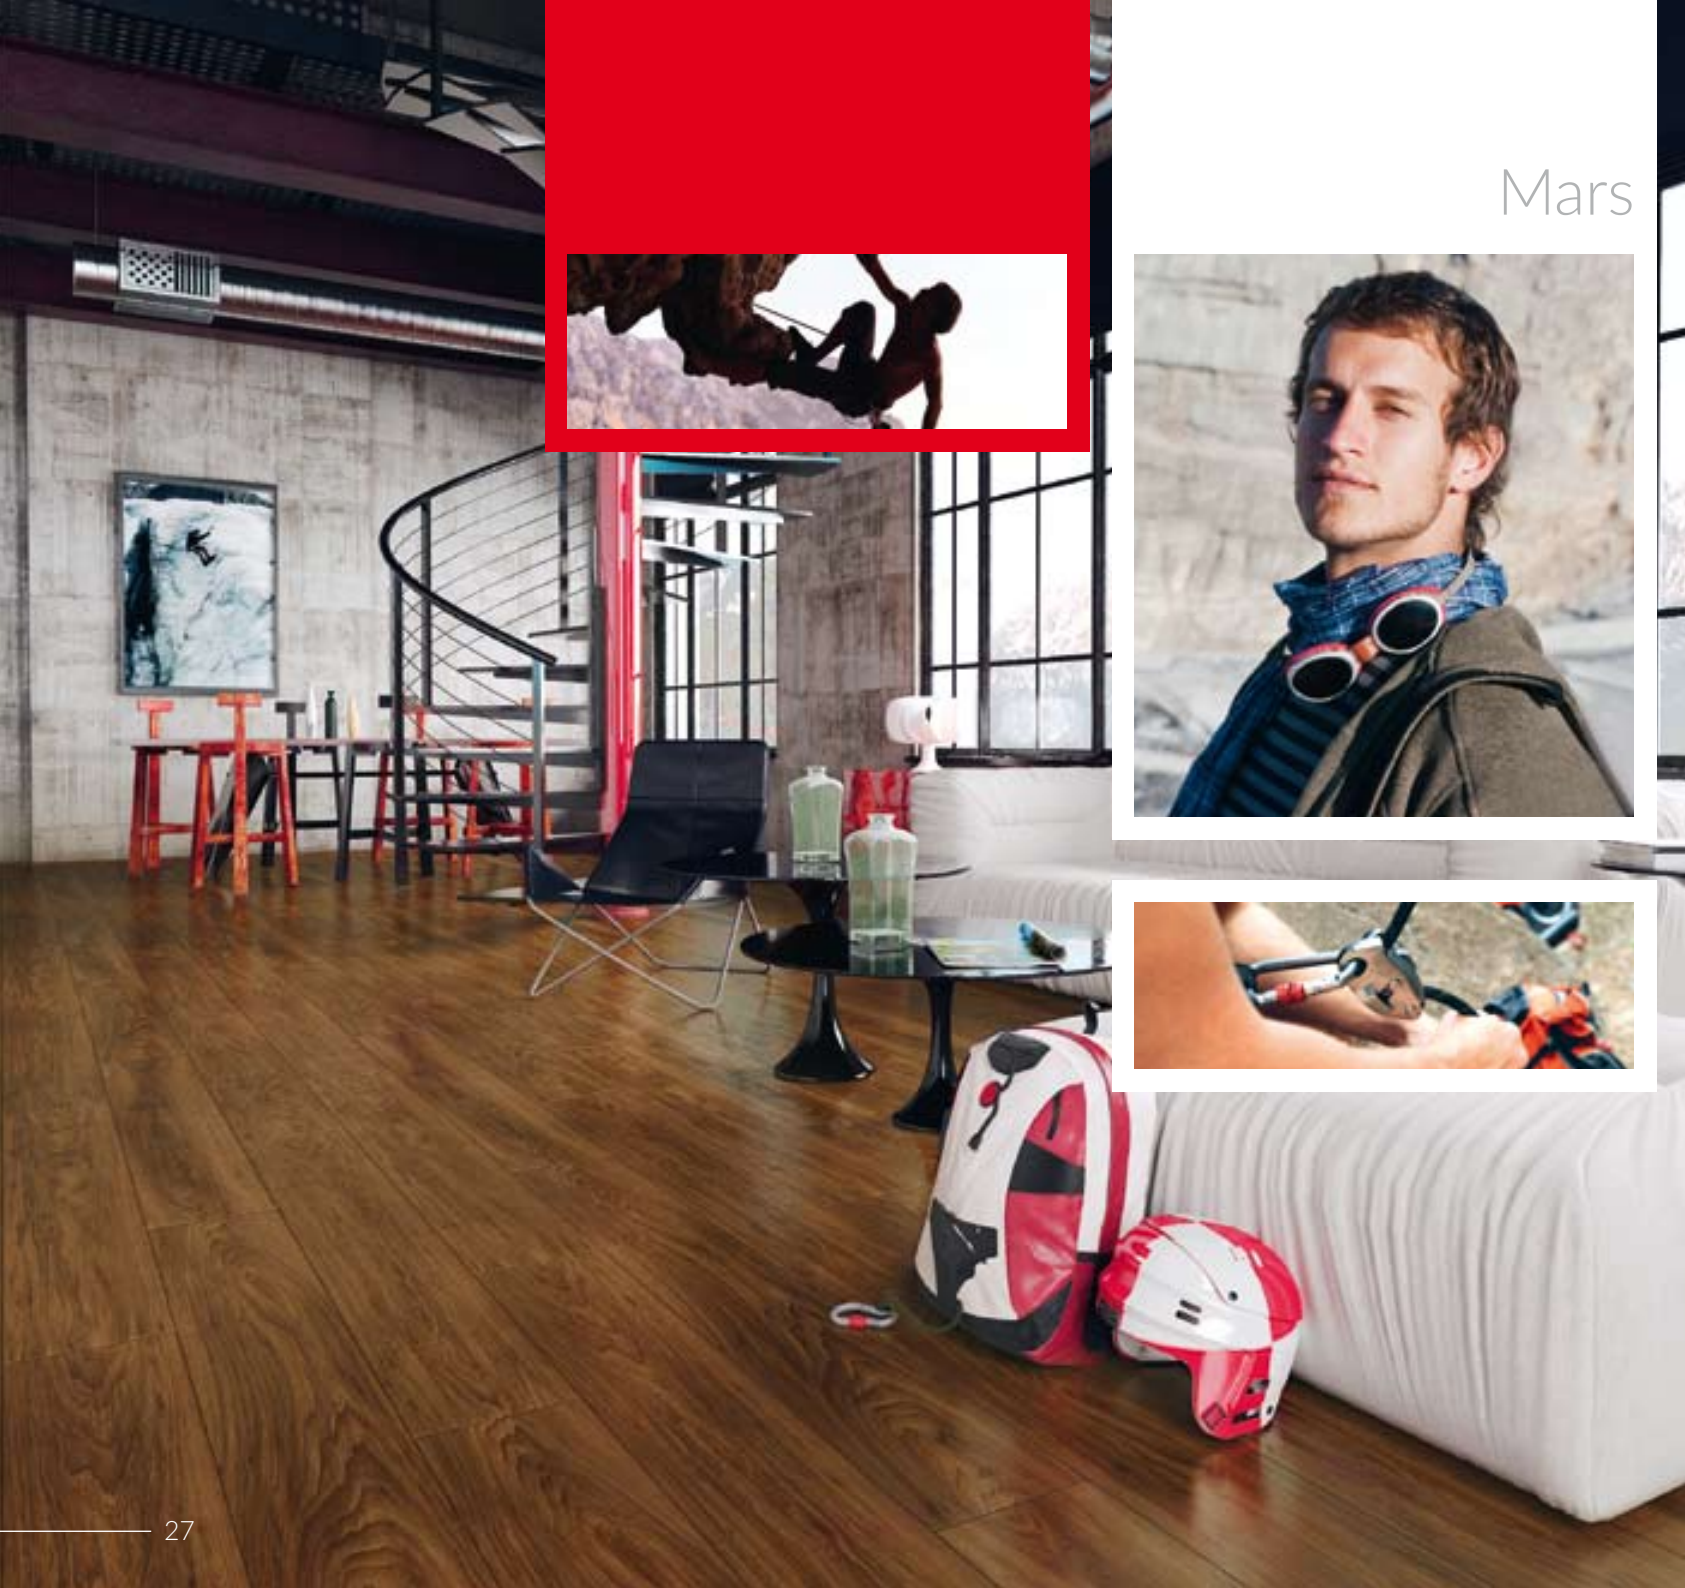

Mars

KRONOPOL
PLATINIUM FLOORING

D3716

Orzech Ares
Ares Walnut
Opex Apex