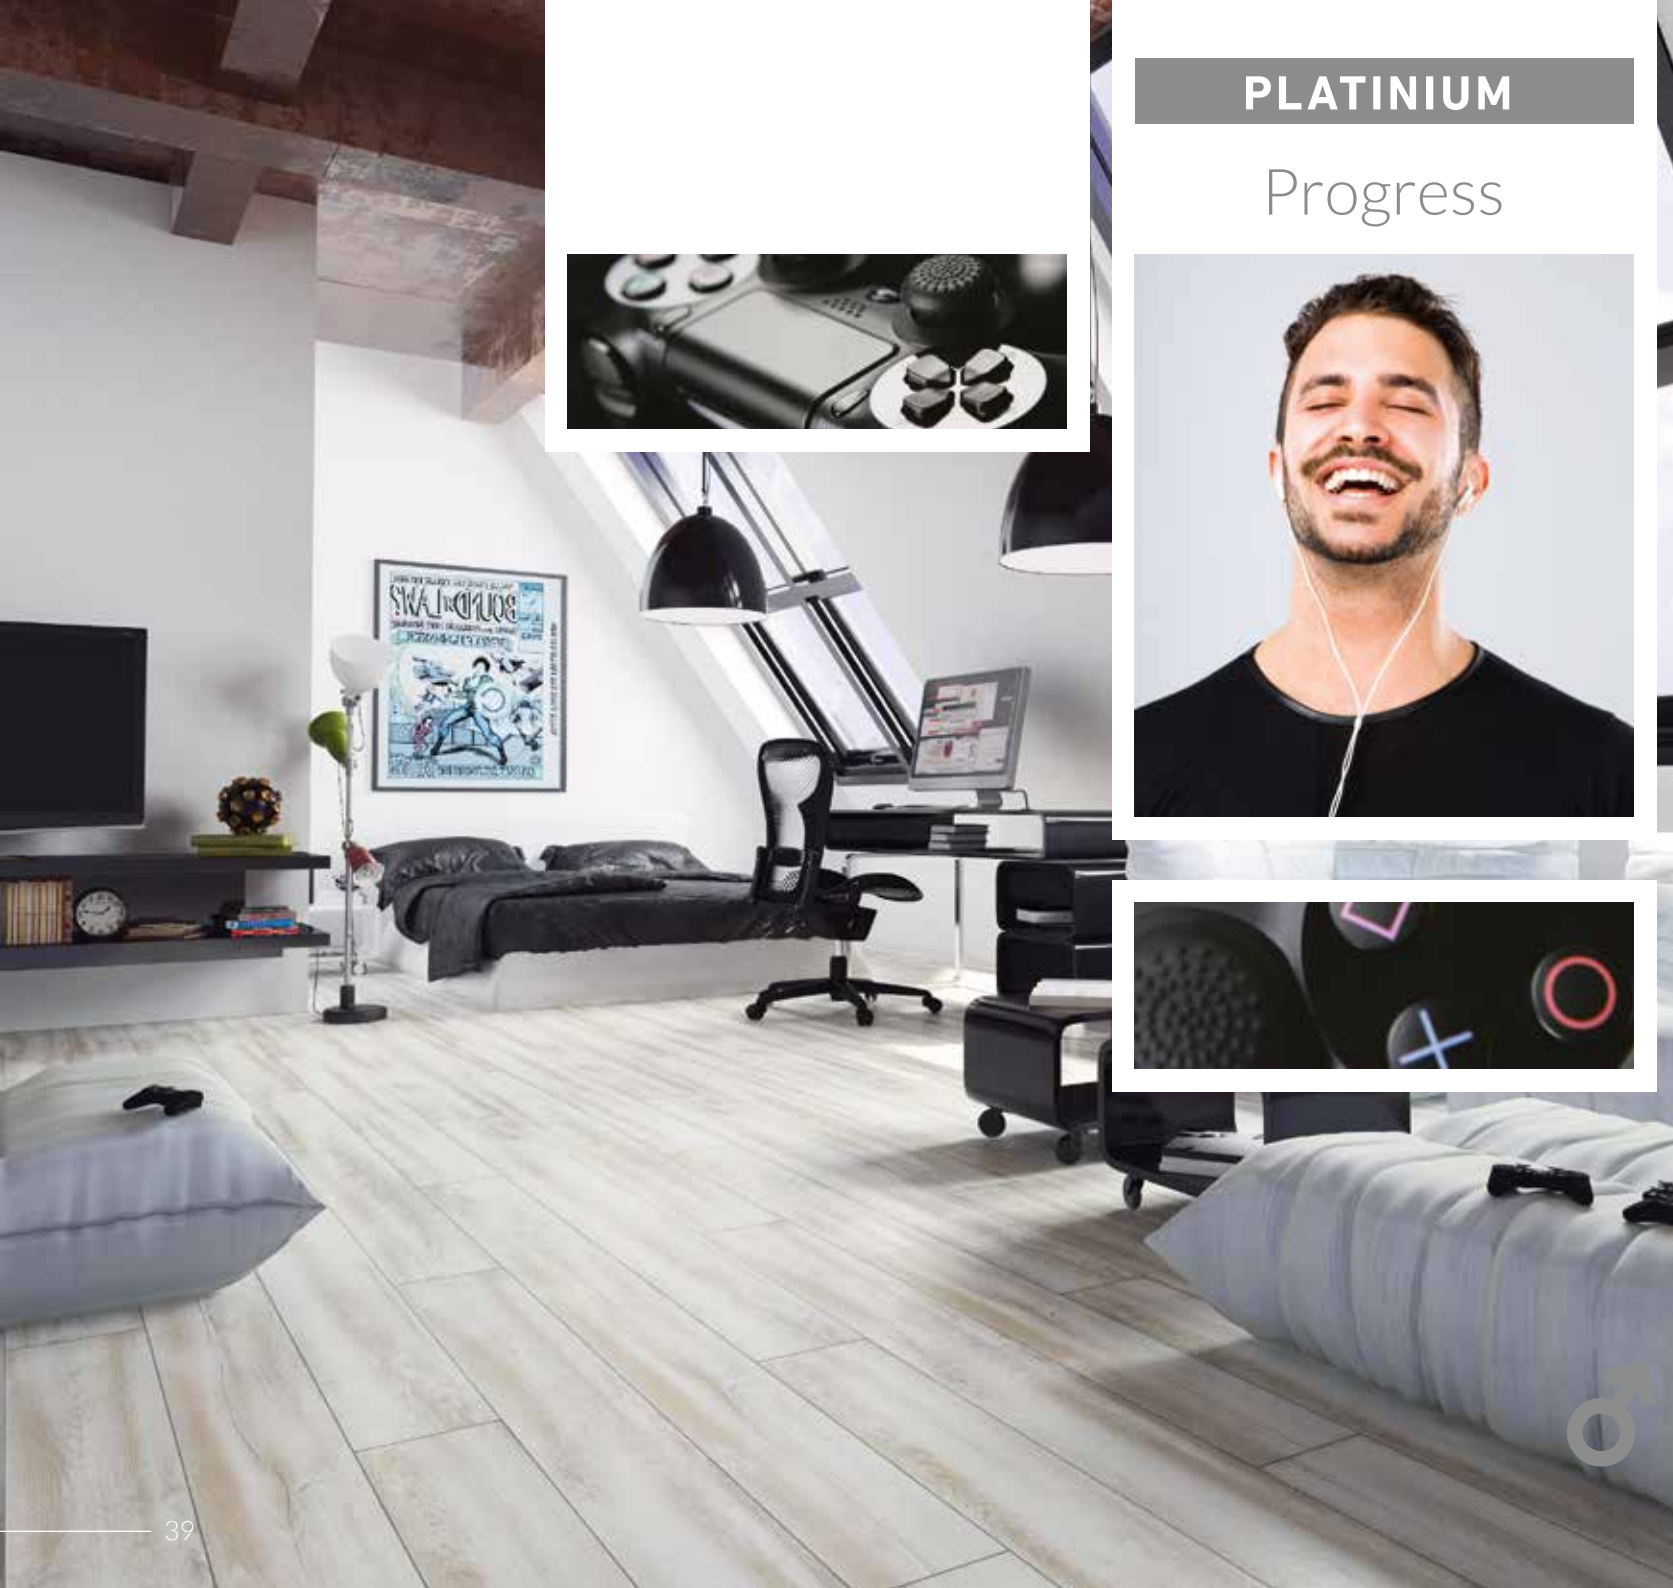

## SPRAWDZONA JAKOŚĆ

Nowoczesne podłogi z delikatną strukturą drewna.  
Idealne dla wnętrz w stylu skandynawskim i minimalistycznym.

PLATINIUM

Progress

D2594  
Dąb Cieltycki

PLATINIUM

Progress

D4907