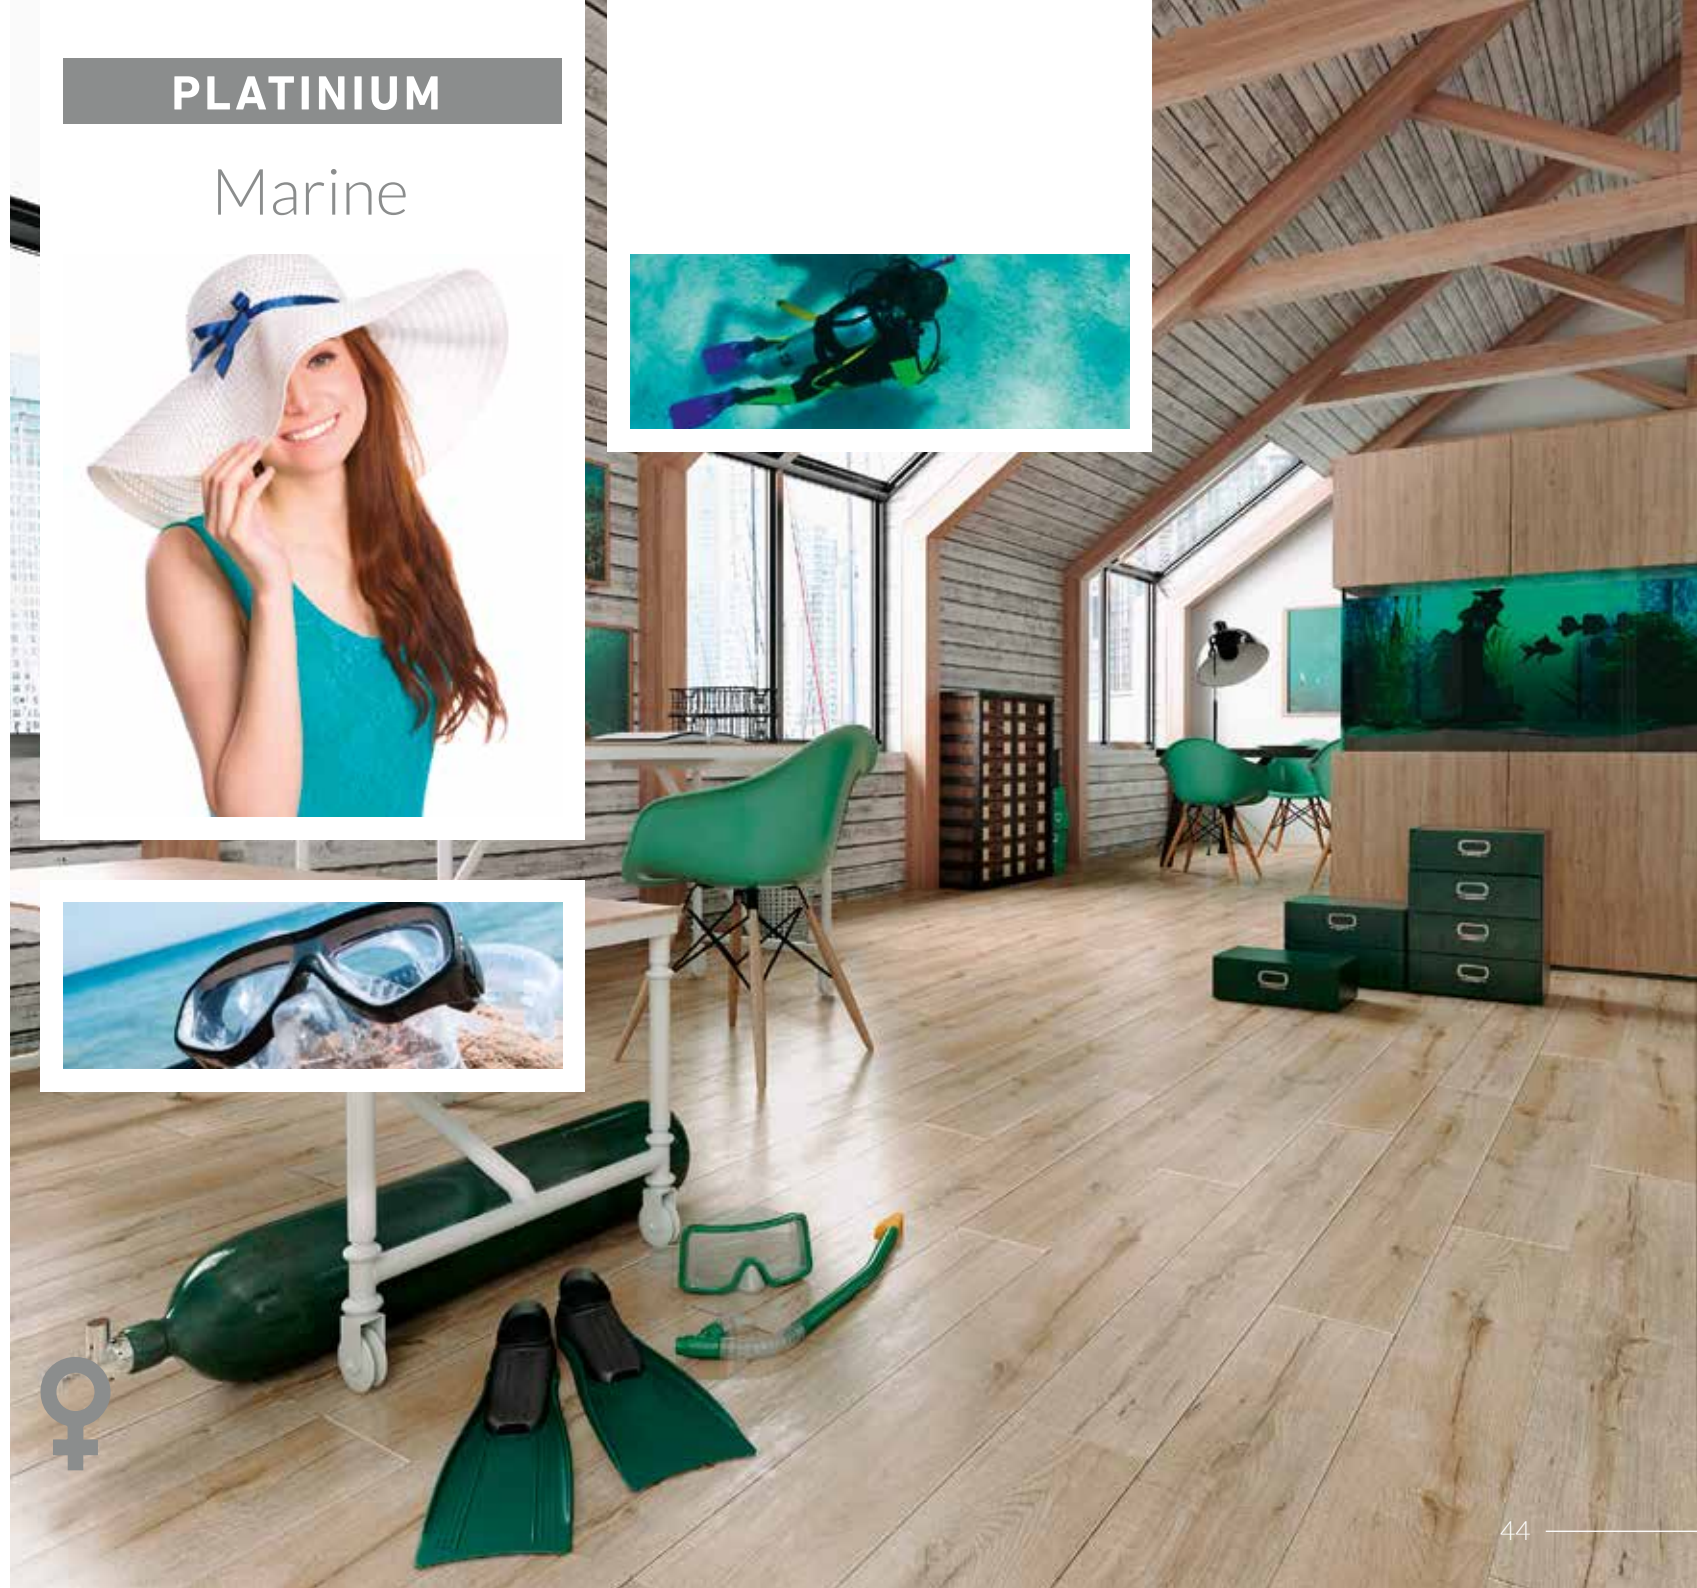

D3280
Dąb Pacyfik